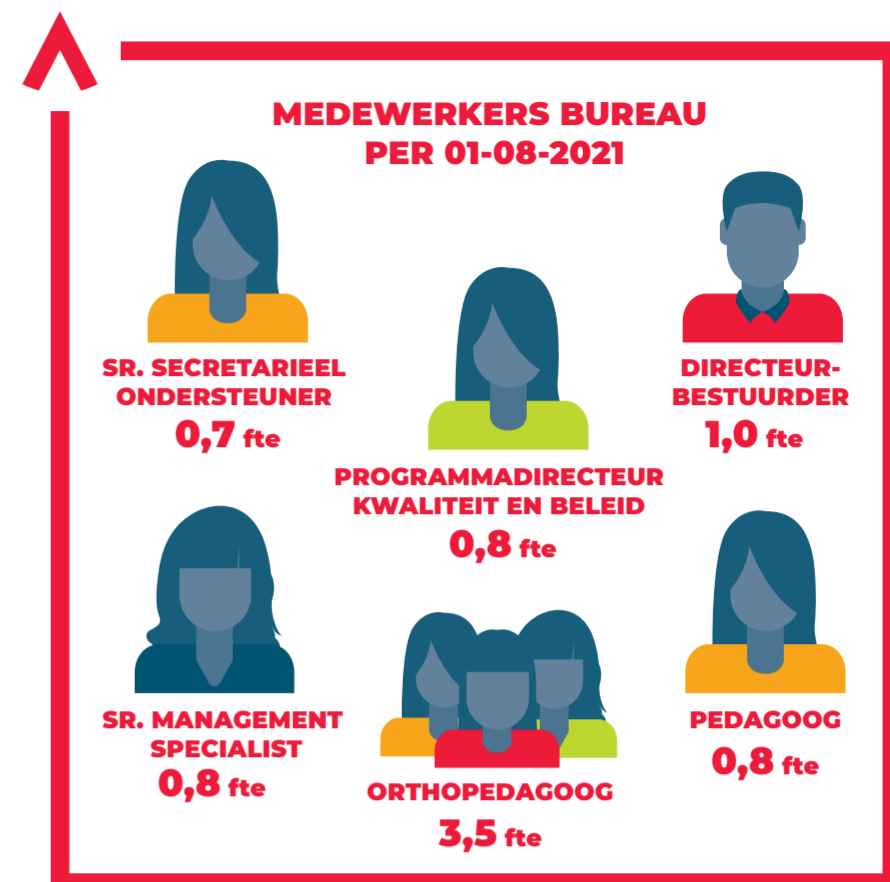

# DE VERBINDING

SWV V(S)O 25.06

## FACTSHEET JAARVERSLAG 2021 >

SWV De Verbinding bestrijkt 9 gemeenten: Arnhem, Duiven, Lingewaard, (een deel van) Montferland, Overbetuwe, Renkum, (een deel van) Rheden, Westervoort en Zevenaar. Binnen deze regio zijn 33 scholen voor voortgezet (speciaal) onderwijs gevestigd die samen passend onderwijs in onze regio vormgeven.

### OVER SWV DE VERBINDING

SWV De Verbinding is het samenwerkingsverband van alle voortgezet (speciaal) onderwijs-scholen in de regio Arnhem en De Liemers. Wij zorgen ervoor dat iedere leerling in de regio onderwijs kan volgen dat past bij zijn of haar talenten en capaciteiten. Dat doen we door samen te kijken waar ze het beste tot hun recht komen. Onze scholen bieden aan ruim 20.000 leerlingen onderwijs!