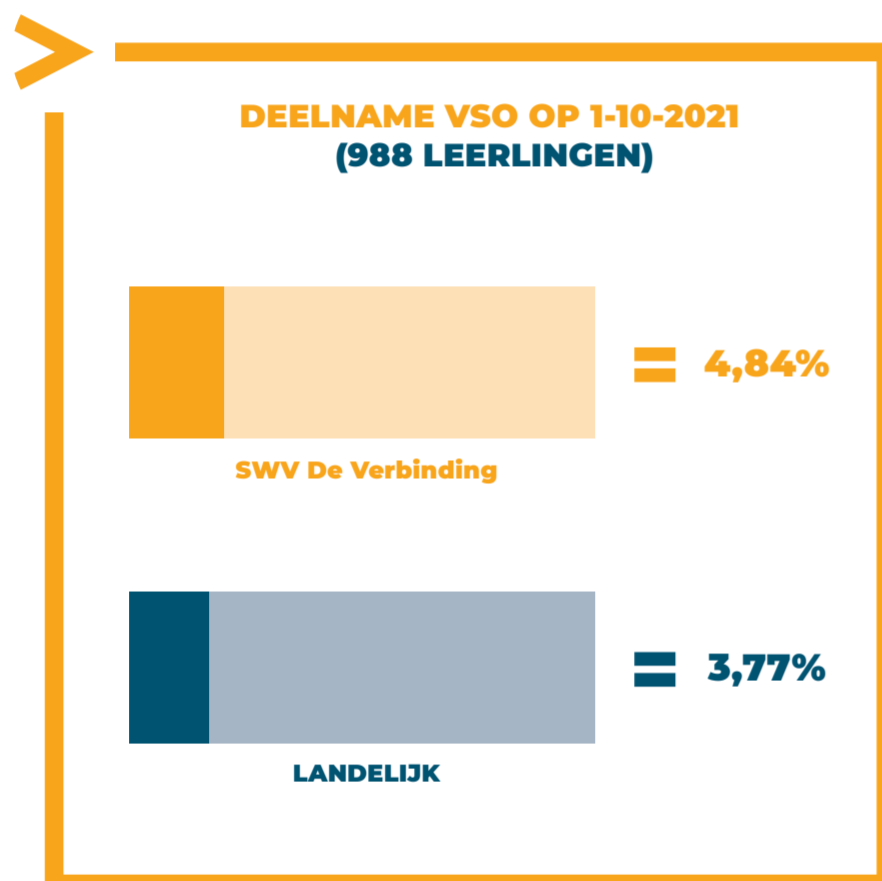

# DE VERBINDING

SWV V(S)O 25.06

## FACTSHEET JAARVERSLAG 2021 >

SWV De Verbinding bestrijkt 9 gemeenten: Arnhem, Duiven, Lingewaard, (een deel van) Montferland, Overbetuwe, Renkum, (een deel van) Rheden, Westervoort en Zevenaar. Binnen deze regio zijn 33 scholen voor voortgezet (speciaal) onderwijs gevestigd die samen passend onderwijs in onze regio vormgeven.