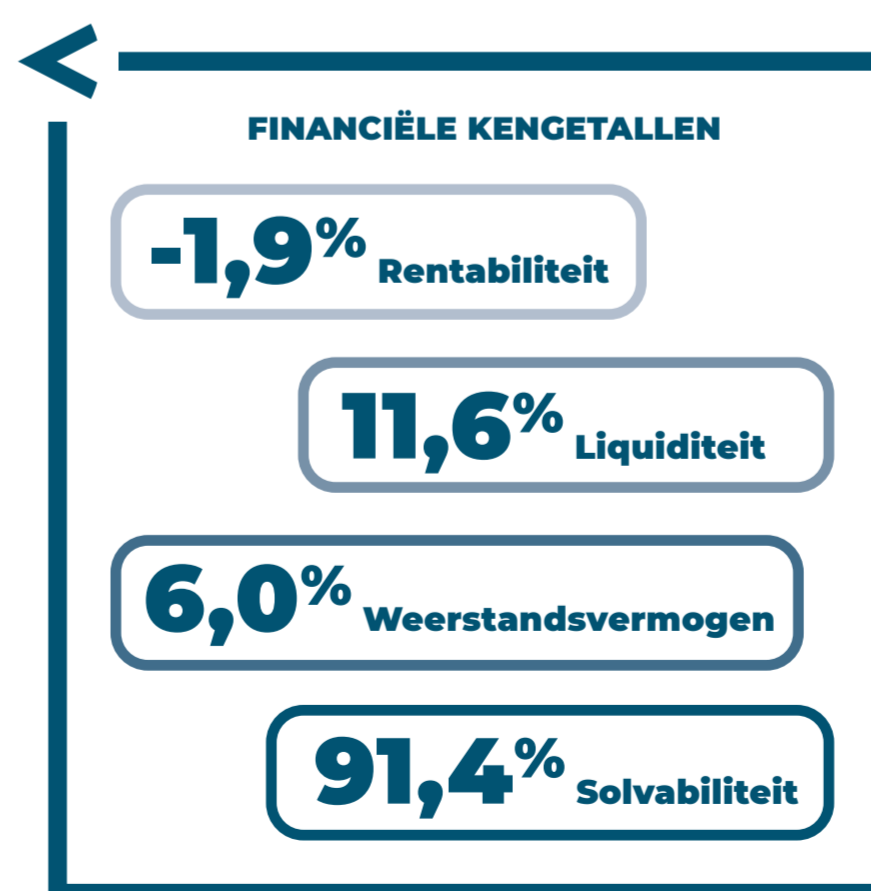

OVER SWV DE VERBINDING

SWV De Verbinding is het samenwerkingsverband van alle voortgezet (speciaal) onderwijs-scholen in de regio Arnhem en De Liemers. Wij zorgen ervoor dat iedere leerling in de regio onderwijs kan volgen dat past bij zijn of haar talenten en capaciteiten. Dat doen we door samen te kijken waar ze het beste tot hun recht komen. Onze scholen bieden aan ruim 20.000 leerlingen onderwijs!

CONTACT

SWV DE VERBINDING
VOSSENSTRAAT 6, 6811 JL ARNHEM
POSTBUS 821, 6800 AV ARNHEM

V WWW.SWVDEVERBINDING.NL
< INFO@SWVDEVERBINDING.NL
^ 026 - 365 0 321