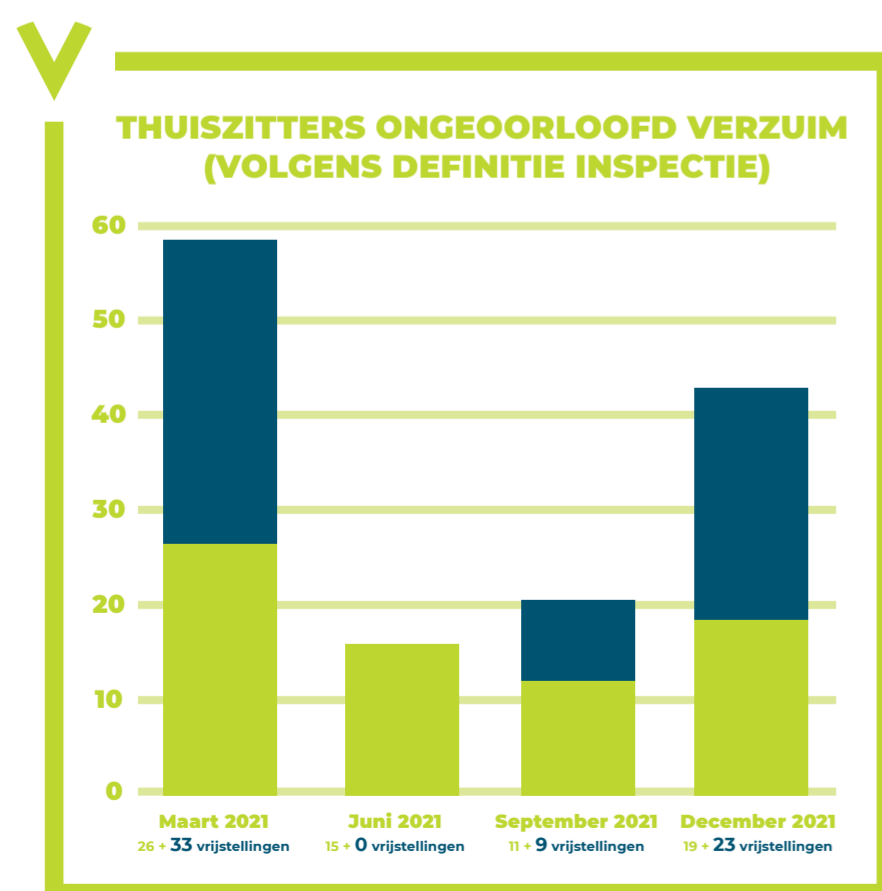

1. ### INHOUDELIJKE ONTWIKKELINGEN
2. **Versterken van de samenwerking binnen ons netwerk**
     - Start project 'In Verbinding'
     - Nulmeting m.b.t. de samenwerking binnen ons netwerk uitgevoerd
     - Collegiale visitatie op 6 scholen
     - Vergroten van kennisuitwisseling via social media
   - **Richting een meer integratieve ondersteuningsstructuur**
     - Voorbereiden onderzoek Sardes naar arrangementen en symbiose
     - Voorbereiden pilot 'Overstapcoach'
     - Continueren en doorontwikkelen bestaande symbiosevormen
   - **Intensiveren van de samenwerking met ketenpartners**
     - Lokale ontwikkelagenda's met gemeenten voor het verbeteren van de aansluiting onderwijs en zorg
     - Pilot onderwijszorgarrangement 'Grip'
   - **In control zijn**
     - Kwaliteitszorgsysteem 'Samen werken aan kwaliteit' vastgesteld
     - Start ontwikkelagenda kwaliteitszorg
     - Bestuurlijke spiegelgesprekken
     - Start pilot 'Maatwerkbudget'